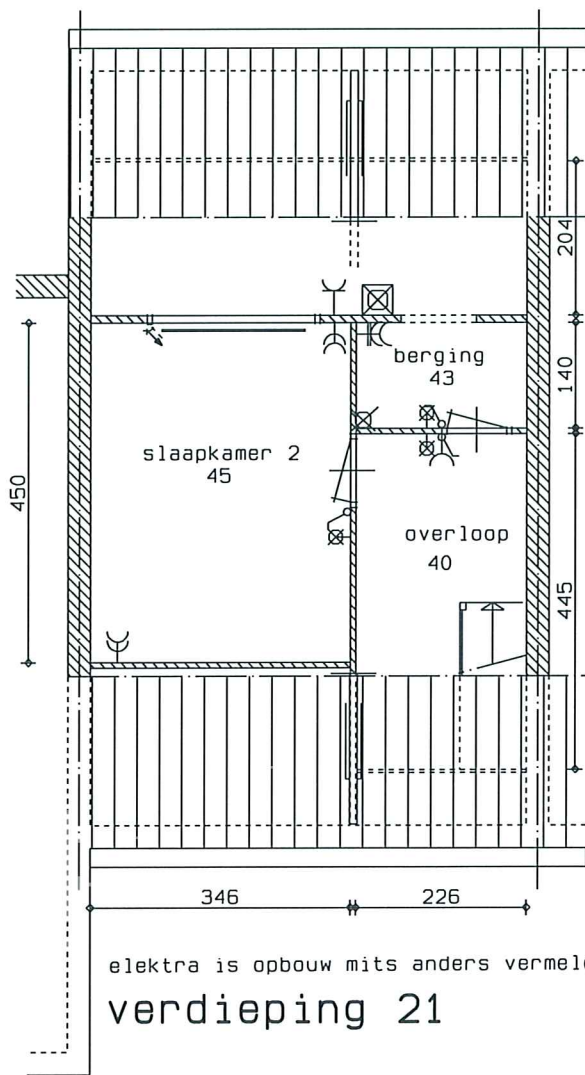

WRM

WONEN ROER & MAAS

Kantooradres :
Laurentiusplein 1-3
6043 CS Roermond
Telefoon : 0475-38 76 00

datum : 18-11-1994

De Vaert 25
Montfort

code :

blad :

dd. gew. : 16-09-1998

6065 CX 025

3

schaal : 1 : 100

projekt : Kartotheek